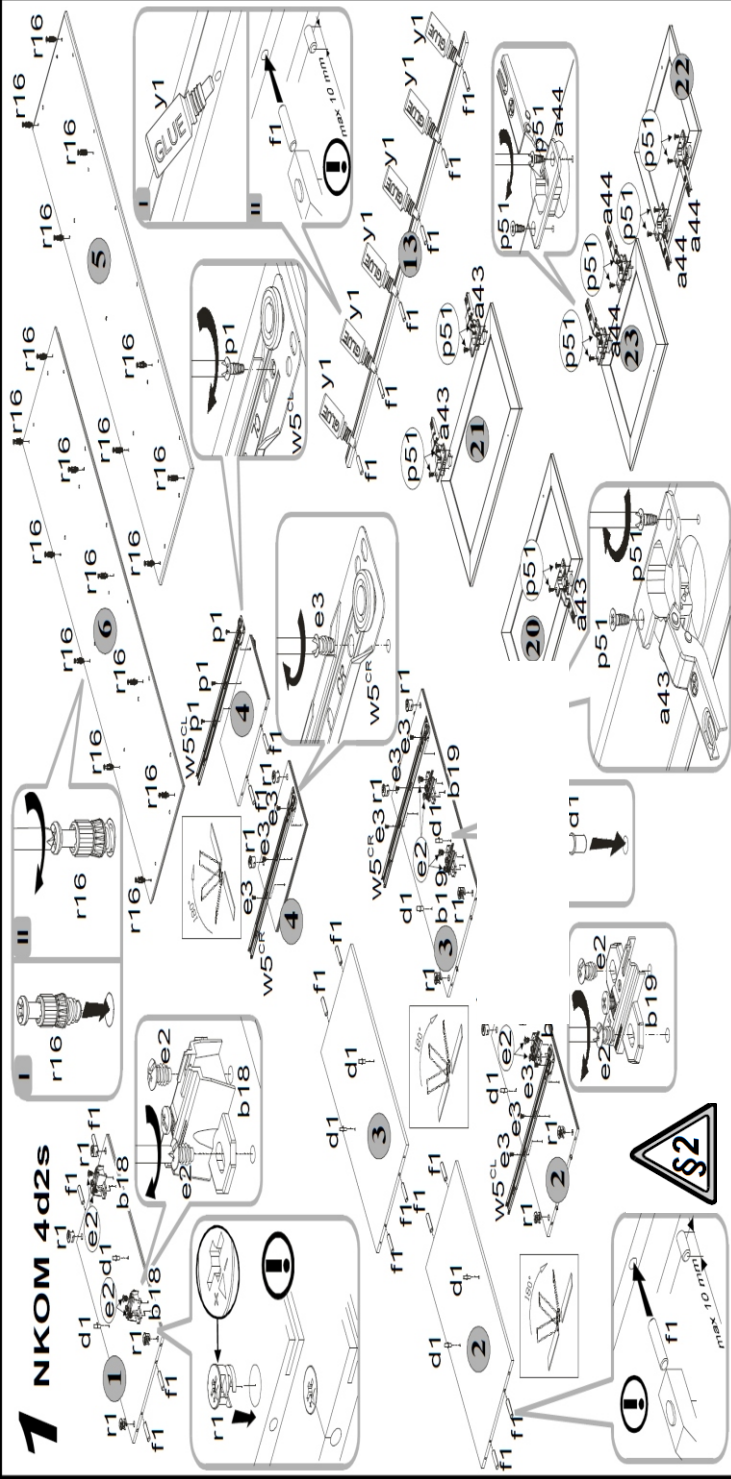

STYLIUS

NKOM 4d2s

12	754x50	S21-571	3/7
13	1594x40	S21-589	3/7
14	350x442	S21-2589	4/7
15	350x442	S21-2590	4/7
16	780x433	S21-934	1/7
17	800x394	S21-936	1/7
18	340x398	S21-935	4/7
19	512x14	lh-512	1/7
20	669x396	S21-001	5/7
21	669x396	S21-002	5/7
22	475x396	S21-005	6/7
23	475x396	S21-006	6/7
24	396x189	S21-038	7/7
25	396x189	S21-039	7/7

A	B	C	D
1	754x405	S21-118	1/7
2	754x403	S21-119	1/7
3	754x403	S21-120	1/7
4	240x403	S21-103	1/7
5	1720x438	S21-227	2/7
6	1728x438	S21-228	2/7
7	411x403	S21-302	1/7
8	772x403	S21-324	1/7
9	400x140	S21-501	1/7
10	400x140	S21-502	1/7
11	329x140	S21-518	1/7

4x	a43	4x	a44	4x	D3	12x	d1
16x	e2	30x	e3	9x	b18	4x	b19
18x	r1	18x	r16	30x	f1	3x	p1
				2x	w5 CR	2x	w5 CL
							y1