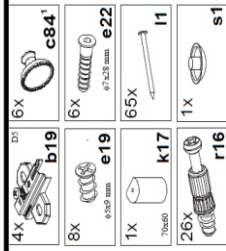

STYLIUS

NKOM 4d2s

12	754x50	S21-571	3/7
13	1594x40	S21-589	3/7
14	350x442	S21-2589	4/7
15	350x442	S21-2590	4/7
16	780x433	S21-934	1/7
17	800x394	S21-936	1/7
18	340x398	S21-935	4/7
19	512x14	lh-512	1/7
20	669x396	S21-001	5/7
21	669x396	S21-002	5/7
22	475x396	S21-005	6/7
23	475x396	S21-006	6/7
24	396x189	S21-038	7/7
25	396x189	S21-039	7/7

A	B	C	D
1	754x405	S21-118	1/7
2	754x403	S21-119	1/7
3	754x403	S21-120	1/7
4	240x403	S21-103	1/7
5	1720x438	S21-227	2/7
6	1728x438	S21-228	2/7
7	411x403	S21-302	1/7
8	772x403	S21-324	1/7
9	400x140	S21-501	1/7
10	400x140	S21-502	1/7
11	329x140	S21-518	1/7

4x	a43	4x	a44	4x	D3	12x	d1
16x	e2	30x	e3	9x	b18	4x	b19
18x	r1	18x	r16	30x	f1	3x	p1
				2x	w5 CR	2x	w5 CL
							y1